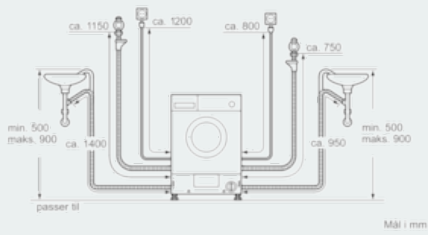

iQ300
Kombinert vask og tørk, Helintegrert
Helintegrert
WK14D321EU

Måltegninger