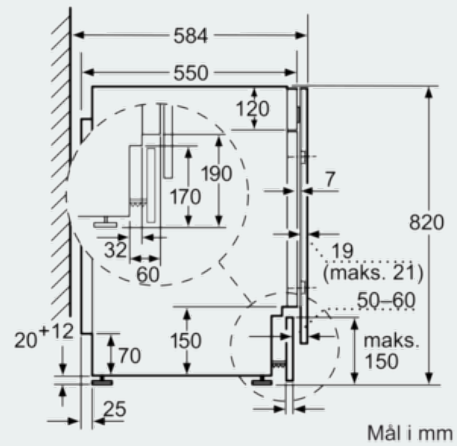

iQ300
Kombinert vask og tørk, Helintegrert
Helintegrert
WK14D321EU

Måltegninger