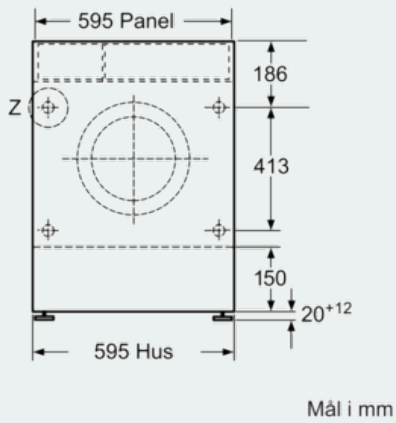

iQ300
Kombinert vask og tørk, Helintegrert
Helintegrert
WK14D321EU

Måltegninger