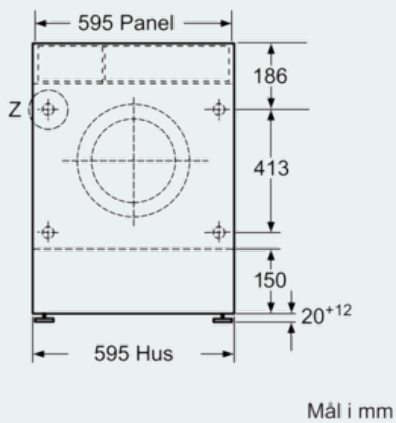

#### Teknisk data

Konstruksjonstype : Frittstående  
 Avtakbar topplate : Nei  
 Dørhengsel : Venstre  
 Lengden på strømledningen (cm) : 220  
 Høyde på avtakbar topplate (mm) : 820  
 Mål (H x B x D) (mm) : 820 x 595 x 584  
 Nettvekt (kg) : 82,160  
 Volum innertrommel (l) : 52  
 EAN-kode : 4242003722657  
 Tilkoblingseffekt (W) : 2300  
 Sikring (A) : 10  
 Spenning (V) : 220-240  
 Frekvens (Hz) : 50  
 Godkjennelse : CE, VDE  
 Energiforbruk (vask og tørk av full vaskemaskin) (kWh) : 5,60  
 Energiforbruk (kun vask) (kWh) : 1,33  
 Vannforbruk (vask og tørk av full vaskemaskin) (l) : 92

Måltegninger

Detalj Z