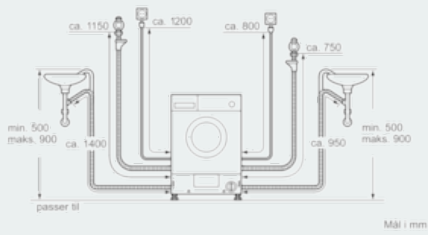

#### Teknisk data

Konstruksjonstype : Frittstående  
 Avtakbar topplate : Nei  
 Dørhengsel : Venstre  
 Lengden på strømledningen (cm) : 220  
 Høyde på avtakbar topplate (mm) : 820  
 Mål (H x B x D) (mm) : 820 x 595 x 584  
 Nettvekt (kg) : 82,160  
 Volum innertrommel (l) : 52  
 EAN-kode : 4242003722657  
 Tilkoblingseffekt (W) : 2300  
 Sikring (A) : 10  
 Spenning (V) : 220-240  
 Frekvens (Hz) : 50  
 Godkjennelse : CE, VDE  
 Energiforbruk (vask og tørk av full vaskemaskin) (kWh) : 5,60  
 Energiforbruk (kun vask) (kWh) : 1,33  
 Vannforbruk (vask og tørk av full vaskemaskin) (l) : 92

Måltegninger

Detalj Z