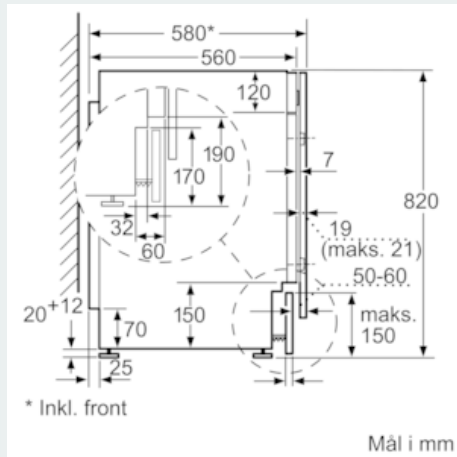

#### Teknisk data

Konstruksjonstype : Frittstående  
 Avtakbar topplate : Nei  
 Dørhengsel : Venstre  
 Lengden på strømledningen (cm) : 220  
 Høyde på avtakbar topplate (mm) : 820  
 Mål (H x B x D) (mm) : 820 x 595 x 584  
 Nettvekt (kg) : 82,160  
 Volum innertrommel (l) : 52  
 EAN-kode : 4242003722657  
 Tilkoblingseffekt (W) : 2300  
 Sikring (A) : 10  
 Spenning (V) : 220-240  
 Frekvens (Hz) : 50  
 Godkjennelse : CE, VDE  
 Energiforbruk (vask og tørk av full vaskemaskin) (kWh) : 5,60  
 Energiforbruk (kun vask) (kWh) : 1,33  
 Vannforbruk (vask og tørk av full vaskemaskin) (l) : 92

Måltegninger

Detalj Z