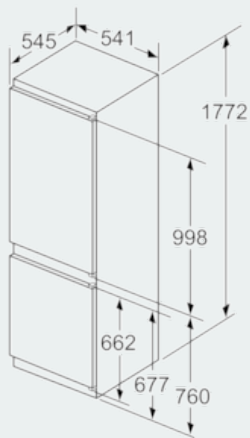

**Teknisk information**

- Dörrhängning höger, omhängbar

iQ300  
Kyl/frys för integrering, nischhöjd 178  
cm  
noFrost  
KI86NVS30

## Måttkisser

Mått i mm