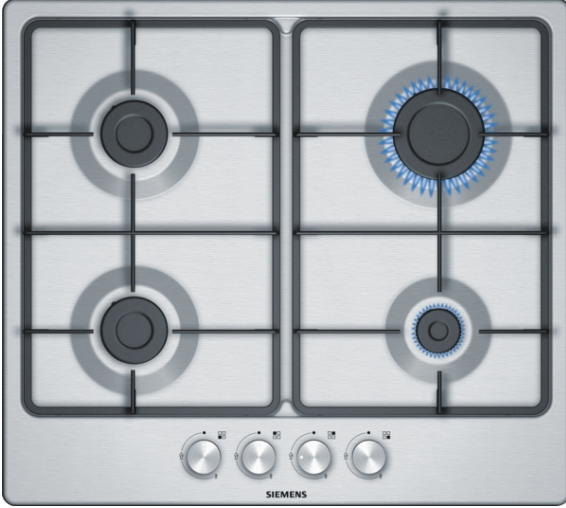

iQ300

EG6B5PB600

60 cm, Kendinden kumandalı gazlı ocak, paslanmaz çelik60
cm

Genişlik

Önden kontrollü gazlı ocak.

- ✓ Üstün kalite malzeme ve işçiliğe sahip mat ocak ızgarası
- ✓ Eşsiz paslanmaz çelik yüzey.

Donanım**Teknik bilgiler**

Ürün ismi/aile : kendinden kumandalı ocak
Konstrüksiyon şekli : boy dolabı
enerji kaynağı : Gaz
kullanıcı tarafından aynı anda kullanılabilir ocak gözü : 4
Kurulum için gerekli yuva ölçüleri (mm) : 45 x 560-562 x 480-492
Genişlik (mm) : 582
cihaz ölçüsü (mm) : 45 x 582 x 520
Ambalajlı ürün boyutları (mm) : 145 x 580 x 655
Net ağırlık (kg) : 8,0
Brüt ağırlık (kg) : 9,0
atıl ısı göstergesi : yok
Kullanma deposu : ocak önde
üstte kullanılan malzeme : paslanmaz çelik
üst yüzey rengi : Paslanmaz çelik
çerçeve rengi : Paslanmaz çelik
Onay belgesi : CE
Elektrik kablosu uzunluğu (cm) : 100
EAN numarası : 4242003768402
elektrik bağlantı değeri (W) : 1
Gaz bağlantı değeri (W) : 7500
Akım (A) : 3
Gerilim (V) : 220-240
Frekans (Hz) : 60; 50

beraberindeki aksesuarlar

1 x Espresso halkası

4 242003 768402

iQ300**EG6B5PB600****60 cm, Kendinden kumandalı gazlı ocak, paslanmaz çelik****Donanım****Tasarım**

- paslanmaz çelik top sheet
- Mat ızgara

Konfor:

- silindır düğme
- Tek elle ateşleme
- 4 gözü gazlı
- 1 hızlı, 2 standard, 1 ekonomik ocak gözü
- Sol arka: normal ocak gözü 1.75 kW'a kadar (gaz türüne bağlı)
- Sağ arka: Güçlü ocak gözü 3 kW'a kadar (gaz türüne bağlı)
- Sol ön: Normal ocak gözü 1.75 kW'a kadar (gaz türüne bağlı)
- Sağ ön: Ekonomik ocak gözü 1 kW'a kadar (gaz türüne bağlı)