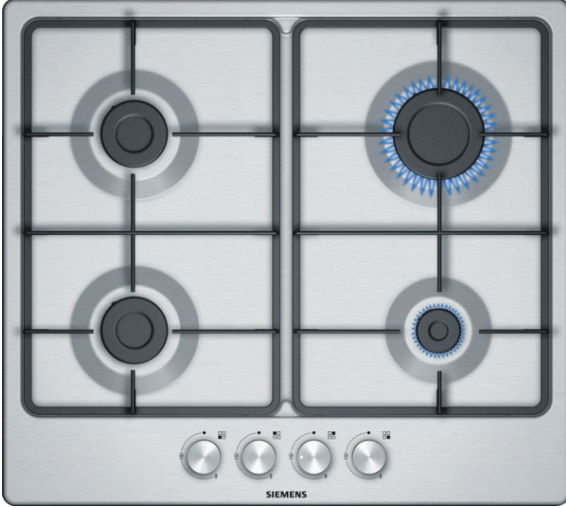

iQ300  
EG6B5PB600  
60 cm, Kendinden kumandalı gazlı  
ocak, paslanmaz çelik

beraberindeki aksesuarlar

1 x Espresso halkası

Önden kontrollü gazlı ocak.

- ✓ Üstün kalite malzeme ve işçiliğe sahip mat ocak ızgarası
- ✓ Eşsiz paslanmaz çelik yüzey.

Donanım

Teknik bilgiler

Ürün ismi/aile : kendinden kumandalı ocak  
Konstrüksiyon şekli : boy dolabı  
enerji kaynağı : Gaz  
kullanıcı tarafından aynı anda kullanılabilir ocak gözü : 4  
Kurulum için gerekli yuva ölçüleri (mm) : 45 x 560-562 x 480-492  
Genişlik (mm) : 582  
cihaz ölçüsü (mm) : 45 x 582 x 520  
Ambalajlı ürün boyutları (mm) : 141 x 651 x 578  
Net ağırlık (kg) : 8,100  
Brüt ağırlık (Kg) : 9,0  
atıl ısı göstergesi : yok  
Kullanma deposu : ocak önde  
üstte kullanılan malzeme : paslanmaz çelik  
üst yüzey rengi : Paslanmaz çelik  
çerçeve rengi : Paslanmaz çelik  
Onay belgesi : CE  
Elektrik kablosu uzunluğu (cm) : 100  
EAN numarası : 4242003768402  
elektrik bağlantı değeri (W) : 1  
Gaz bağlantı değeri (W) : 7500  
Akım (A) : 3  
Gerilim (V) : 220-240  
Frekans (Hz) : 60; 50

**iQ300****EG6B5PB600****60 cm, Kendinden kumandalı gazlı ocak, paslanmaz çelik****Donanım****Tasarım**

- paslanmaz çelik top sheet
- Mat ızgara

**Konfor:**

- silindır düğme
- Tek elle ateşleme
- 4 gözü gazlı
- 1 hızlı, 2 standard, 1 ekonomik ocak gözü
- Sol arka: normal ocak gözü 1.75 kW'a kadar (gaz türüne bağlı)
- Sağ arka: Güçlü ocak gözü 3 kW'a kadar (gaz türüne bağlı)
- Sol ön: Normal ocak gözü 1.75 kW'a kadar (gaz türüne bağlı)
- Sağ ön: Ekonomik ocak gözü 1 kW'a kadar (gaz türüne bağlı)