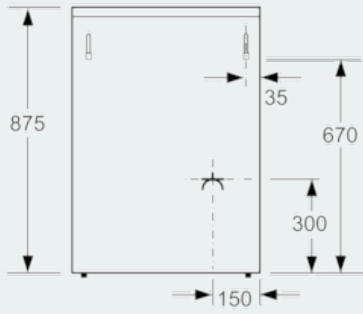

iQ100
Beyaz
Solo gaz kombinasyonlu fırın

**A**

Mükemmel pişirme ve kızartma için kombine edilmiş elektrikli fırın ve gazlı ocak.

Donanım**Teknik bilgiler**

Konstrüksiyon şekli : Solo
ön yüzey rengi : beyaz
cihaz ölçüsü (mm) : 850 x 600 x 600
Elektrik kablosu uzunluğu (cm) : 120
Net ağırlık (kg) : 54,0
Brüt ağırlık (Kg) : 58,0
EAN numarası : 4242003600672
Number of cavities (2010/30/EC) : 1
Fırın içi hacmi, fırın içi 1 (l) : 66
Enerji Sınıfı : A
Energy consumption per cycle conventional (2010/30/EC) : 0,96
Energy consumption per cycle forced air convection (2010/30/EC) : 0,88
Energy efficiency index (2010/30/EC) : 106,0
elektrik bağlantı değeri (W) : 2800
Akım (A) : 16
Gerilim (V) : 230
Frekans (Hz) : 50; 60
Fiş tipi : Topraklı Standart fiş

iQ100

Beyaz

Solo gaz kombinasyonlu fırın

teknik çizimler

Ölçüler mm cinsindedir