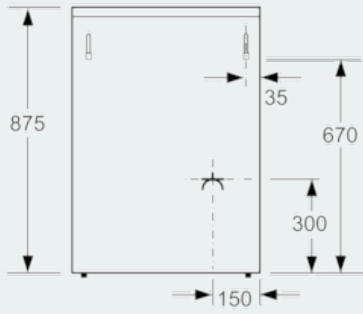

iQ100
Beyaz
Solo gaz kombinasyonlu fırın

**A**

Mükemmel pişirme ve kızartma için kombine edilmiş elektrikli fırın ve gazlı ocak.

Donanım**Teknik bilgiler**

Konstrüksiyon şekli : Solo
ön yüzey rengi : beyaz
cihaz ölçüsü (mm) : 850 x 600 x 600
Elektrik kablosu uzunluğu (cm) : 120
Net ağırlık (kg) : 54,000
Brüt ağırlık (Kg) : 58,0
EAN numarası : 4242003600672
Number of cavities (2010/30/EC) : 1
Fırın içi hacmi, fırın içi 1 (l) : 66
Enerji Sınıfı : A
Energy consumption per cycle conventional (2010/30/EC) : 0,96
Energy consumption per cycle forced air convection (2010/30/EC) : 0,88
Energy efficiency index (2010/30/EC) : 106,0
elektrik bağlantı değeri (W) : 2800
Akım (A) : 16
Gerilim (V) : 230
Frekans (Hz) : 50; 60
Fiş tipi : Topraklı Standart fiş

iQ100**Beyaz****Solo gaz kombinasyonlu fırın**

teknik çizimler

Ölçüler mm cinsindedir