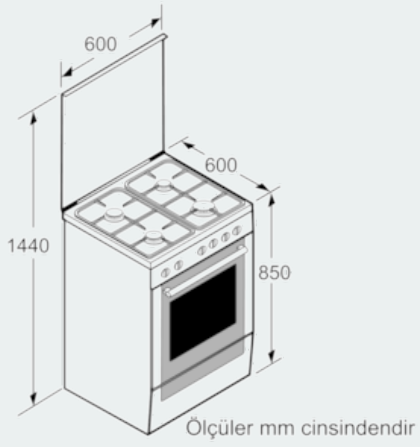

**iQ100**  
**Beyaz**  
**Solo gaz kombinasyonlu fırın**

A

Mükemmel pişirme ve kızartma için kombine edilmiş elektrikli fırın ve gazlı ocak.

**Donanım****Teknik bilgiler**

Konstrüksiyon şekli : Solo  
ön yüzey rengi : beyaz  
cihaz ölçüsü (mm) : 850 x 600 x 600  
Elektrik kablosu uzunluğu (cm) : 120  
Net ağırlık (kg) : 54,0  
Brüt ağırlık (Kg) : 58,0  
EAN numarası : 4242003600672  
Number of cavities (2010/30/EC) : 1  
Fırın içi hacmi, fırın içi 1 (l) : 66  
Enerji Sınıfı : A  
Energy consumption per cycle conventional (2010/30/EC) : 0,96  
Energy consumption per cycle forced air convection (2010/30/EC) : 0,88  
Energy efficiency index (2010/30/EC) : 106,0  
elektrik bağlantı değeri (W) : 2800  
Akım (A) : 16  
Gerilim (V) : 230  
Frekans (Hz) : 50; 60  
Fiş tipi : Topraklı Standart fiş

**beraberindeki aksesuarlar**

1 x Emaye tepsi, 1 x Izgara teli, 1 x Üniversal tava

**iQ100****Beyaz****Solo gaz kombinasyonlu fırın****Donanım**

- Gazlı ocak
- 4 gözü gazlı  
(2 normal, 1 ekonomik, 1 WOK)
- Sol ön: Wok ocak gözü 3.6 kW
- Sol arka: Normal ocak gözü 1.7 kW
- Sağ arka: Normal ocak gözü 1.7 kW
- Sağ ön: Ekonomik ocak gözü 1 kW
- Tek elle ateşleme
- Gaz emniyet sistemi
- Çelik ocak ızgarası
- Cam üst kapak
- Geniş fırın iç hacmi (67 l)
- Multifonksiyonel fırın
- 7 Pişirme programı: Alt /üst ısıtma, sadece alt ısıtma, Turbo/  
Dolaşimli hava, Çözme konumu, Sıcak hava dolaşimli ızgara, Vario  
büyük alanlı ızgara, Vario küçük alanlı ızgara
- Fırın içi aydınlatma
- Yan tel raflar
- Tepsi saklama çekmecesini
- Yüksekliği ayarlanabilir ayaklar
- Fabrika çıkışı doğalgaza ayarlı (20 mbar)

**iQ100****Beyaz****Solo gaz kombinasyonlu fırın**

teknik çizimler

Ölçüler mm cinsindedir