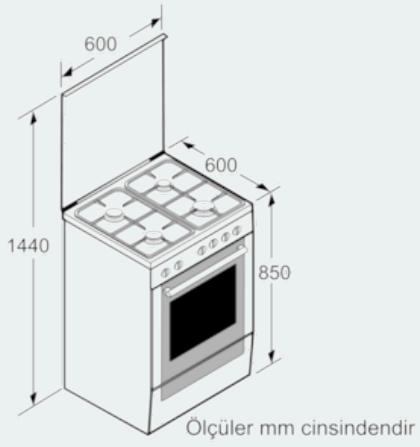

iQ100
Beyaz
Solo gaz kombinasyonlu fırın

**A**

Mükemmel pişirme ve kızartma için kombine edilmiş elektrikli fırın ve gazlı ocak.

Donanım**Teknik bilgiler**

Konstrüksiyon şekli : Solo
ön yüzey rengi : beyaz
cihaz ölçüsü (mm) : 850 x 600 x 600
Elektrik kablosu uzunluğu (cm) : 120
Net ağırlık (kg) : 54,000
Brüt ağırlık (Kg) : 58,0
EAN numarası : 4242003600672
Number of cavities (2010/30/EC) : 1
Fırın içi hacmi, fırın içi 1 (l) : 66
Enerji Sınıfı : A
Energy consumption per cycle conventional (2010/30/EC) : 0,96
Energy consumption per cycle forced air convection (2010/30/EC) : 0,88
Energy efficiency index (2010/30/EC) : 106,0
elektrik bağlantı değeri (W) : 2800
Akım (A) : 16
Gerilim (V) : 230
Frekans (Hz) : 50; 60
Fiş tipi : Topraklı Standart fiş

beraberindeki aksesuarlar

- 1 x Emaye tepsi
- 1 x Izgara teli
- 1 x Ünersal tava

iQ100

Beyaz

Solo gaz kombinasyonlu fırın

Donanım

- Gazlı ocak
- 4 gözü gazlı
- (2 normal, 1 ekonomik, 1 WOK)
- Sol ön: Wok ocak gözü 3.6 kW
- Sol arka: Normal ocak gözü 1.7 kW
- Sağ arka: Normal ocak gözü 1.7 kW
- Sağ ön: Ekonomik ocak gözü 1 kW
- Tek elle ateşleme
- Gaz emniyet sistemi
- Çelik ocak ızgarası
- Cam üst kapak
- Geniş fırın iç hacmi (67 l)
- Multifonksiyonel fırın
- 7 Pişirme programı: Alt /üst ısıtma, sadece alt ısıtma, Turbo/ Dolaşimli hava, Çözme konumu, Sıcak hava dolaşimli ızgara, Vario büyük alanlı ızgara, Vario küçük alanlı ızgara
- Fırın içi aydınlatma
- Yan tel raflar
- Tepsi saklama çekmecesini
- Yüksekliği ayarlanabilir ayaklar
- Fabrika çıkışı doğalgaza ayarlı (20 mbar)

iQ100**Beyaz****Solo gaz kombinasyonlu fırın**

teknik çizimler

Ölçüler mm cinsindedir