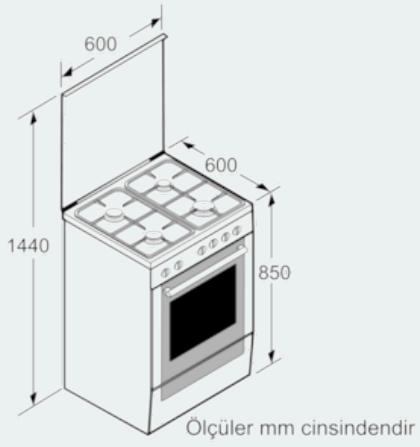

iQ100
Beyaz
Solo gaz kombinasyonlu fırın

**A**

Mükemmel pişirme ve kızartma için kombine edilmiş elektrikli fırın ve gazlı ocak.

Donanım**Teknik bilgiler**

Konstrüksiyon şekli : Solo
ön yüzey rengi : beyaz
cihaz ölçüsü (mm) : 850 x 600 x 600
Elektrik kablosu uzunluğu (cm) : 120
Net ağırlık (kg) : 54,0
Brüt ağırlık (Kg) : 58,0
EAN numarası : 4242003600672
Number of cavities (2010/30/EC) : 1
Fırın içi hacmi, fırın içi 1 (l) : 66
Enerji Sınıfı : A
Energy consumption per cycle conventional (2010/30/EC) : 0,96
Energy consumption per cycle forced air convection (2010/30/EC) : 0,88
Energy efficiency index (2010/30/EC) : 106,0
elektrik bağlantı değeri (W) : 2800
Akım (A) : 16
Gerilim (V) : 230
Frekans (Hz) : 50; 60
Fiş tipi : Topraklı Standart fiş

beraberindeki aksesuarlar

- 1 x Emaye tepsi
- 1 x Izgara teli
- 1 x Üniversal tava

iQ100**Beyaz****Solo gaz kombinasyonlu fırın****Donanım**

- Gazlı ocak
- 4 gözü gazlı
- (2 normal, 1 ekonomik, 1 WOK)
- Sol ön: Wok ocak gözü 3.6 kW
- Sol arka: Normal ocak gözü 1.7 kW
- Sağ arka: Normal ocak gözü 1.7 kW
- Sağ ön: Ekonomik ocak gözü 1 kW
- Tek elle ateşleme
- Gaz emniyet sistemi
- Çelik ocak ızgarası
- Cam üst kapak
- Geniş fırın iç hacmi (67 l)
- Multifonksiyonel fırın
- 7 Pişirme programı: Alt /üst ısıtma, sadece alt ısıtma, Turbo/ Dolaşimli hava, Çözme konumu, Sıcak hava dolaşimli ızgara, Vario büyük alanlı ızgara, Vario küçük alanlı ızgara
- Fırın içi aydınlatma
- Yan tel raflar
- Tepsi saklama çekmecesini
- Yüksekliği ayarlanabilir ayaklar
- Fabrika çıkışı doğalgaza ayarlı (20 mbar)

iQ100

Beyaz

Solo gaz kombinasyonlu fırın

teknik çizimler

Ölçüler mm cinsindedir