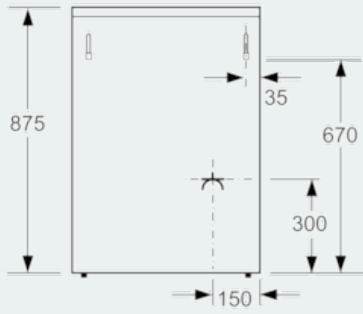

**iQ100**  
**Beyaz**  
**Solo gaz kombinasyonlu fırın**

A

Mükemmel pişirme ve kızartma için kombine edilmiş elektrikli fırın ve gazlı ocak.

**Donanım****Teknik bilgiler**

Konstrüksiyon şekli : Solo  
ön yüzey rengi : beyaz  
cihaz ölçüsü (mm) : 850 x 600 x 600  
Elektrik kablosu uzunluğu (cm) : 120  
Net ağırlık (kg) : 54,0  
Brüt ağırlık (Kg) : 58,0  
EAN numarası : 4242003600672  
Number of cavities (2010/30/EC) : 1  
Fırın içi hacmi, fırın içi 1 (l) : 66  
Enerji Sınıfı : A  
Energy consumption per cycle conventional (2010/30/EC) : 0,96  
Energy consumption per cycle forced air convection (2010/30/EC) : 0,88  
Energy efficiency index (2010/30/EC) : 106,0  
elektrik bağlantı değeri (W) : 2800  
Akım (A) : 16  
Gerilim (V) : 230  
Frekans (Hz) : 50; 60  
Fiş tipi : Topraklı Standart fiş

**iQ100****Beyaz****Solo gaz kombinasyonlu fırın**

teknik çizimler

Ölçüler mm cinsindedir