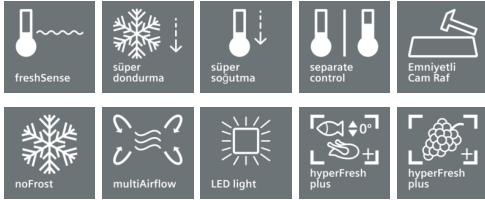

beraberindeki aksesuarlar

3 x Yumurtalık

578 litre geniş iç hacme ve hyperFresh plus tazelik sistemine sahip noFrost XL kombi buzdolabı, yiyecekleriniz için çok daha fazla saklama kapasitesi sunarken nem arayı yapılabilen kapalı çekmecesi sayesinde iki kata kadar daha uzun süre taze kalmalarını sağlar.

- ✓ Nem oranı ayarlanabilir hyperFresh plus tazelik sistemi meyve ve sebzeleri 2 kata kadar daha uzun süre taze tutar
- ✓ Ayarlanabilir nem kontrol mekanizmasına sahip sürgülü ve tamamen kapanabilen hyperFresh plus çekmecesi sayesinde meyve ve sebzeler en uygun nem oranında iki katına kadar daha uzun süre taze kalırlar.
- ✓ Ayarlanabilir sıcaklık mekanizması sayesinde hyperFresh plus "<>" 0°C çekmecesinde kahvaltılıklarınız, et ve balık gibi hassas yiyecekleriniz 2 kata kadar daha uzun süre taze kaldığı gibi, ihtiyaç duyulmadığında çekmeceler kolayca çıkartılıp buzdolabınızda daha fazlasaklama alanı yaratılabilir.
- ✓ Optimum konuma yerleştirilmiş yana duvarlardaki LED yan aydınlatma ile meyve ve sebze çekmesini aydınlatan LED spot aydınlatma birlikte buzdolabında çok daha aydınlık bir iç ortam sağlar.
- ✓ A++ enerji sınıfı ile A sınıfı buzdolaplarına göre %40 daha az enerji harcar.
- ✓ Özel fonksiyon ayarlarına sahip kapağı entegre LCD elektronik hem buzdolabı hem de dondurucu sıcaklığını kolayca ayarlamayı sağlar.

Donanım

Teknik bilgiler

Konstrüksiyon şekli : Solo
Kompresör Adedi : 1
Bağımsız Soğutucu devresi sayısı : 2
Genişlik (mm) : 750
Yükseklik (mm) : 1860
Derinlik (mm) : 800
Net ağırlık (kg) : 105,8
Kapı panel seçenekleri : Mümkün değil
Kapı menteşesi : Sağ, Değiştirilebilir
Soğutucu bölümü ayarlanabilir raf adedi : 3
Siseler için raf : evet
No-Frost sistemi : tam
Soğutucu bolmesi - iç havalandırma : hayır
Değiştirilebilir kapı yönü : evet
Elektrik kablosu uzunluğu (cm) : 240
Gürültü seviyesi (dB) : 42
Bağlantı değeri (W) : 100
Akım (A) : 10
Gerilim (V) : 220-240
Frekans (Hz) : 50
Enerji Sınıfı : A++
Yıllık enerji tüketimi (kWh/annum) - 2010 : 335
Soğutucu net kapasitesi (l) : 406
Dondurucu net kapasitesi (l) : 115
Temperature rise time (h) : 27
Freezing capacity (kg/24h) - NEW (2010/30/EC) : 18
Elektrik kesintisinde saklama süresi (h) : 27
Onay belgesi : CE, VDE

4 242003 742884