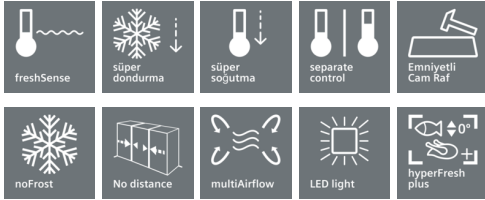

beraberindeki aksesuarlar

3 x Yumurtalık

578 litre geniş iç hacme ve hyperFresh plus tazelik sistemine sahip noFrost XL kombi buzdolabı, yiyecekleriniz için çok daha fazla saklama kapasitesi sunarken nem arayı yapılabilen kapalı çekmecesi sayesinde iki kata kadar daha uzun süre taze kalmalarını sağlar.

- ✓ Nem oranı ayarlanabilir hyperFresh plus tazelik sistemi meyve ve sebzeleri 2 kata kadar daha uzun süre taze tutar
- ✓ Ayarlanabilir nem kontrol mekanizmasına sahip sürgülü ve tamamen kapanabilen hyperFresh plus çekmecesi sayesinde meyve ve sebzeler en uygun nem oranında iki katına kadar daha uzun süre taze kalırlar.
- ✓ Ayarlanabilir sıcaklık mekanizması sayesinde hyperFresh plus "<>" 0°C çekmecesinde kahvaltılıklarınız, et ve balık gibi hassas yiyecekleriniz 2 kata kadar daha uzun süre taze kaldığı gibi, ihtiyaç duyulmadığında çekmeceler kolayca çıkartılıp buzdolabınızda daha fazlasaklama alanı yaratılabilir.
- ✓ Optimum konuma yerleştirilmiş yana duvarlardaki LED yan aydınlatma ile meyve ve sebze çekmesini aydınlatan LED spot aydınlatma birlikte buzdolabında çok daha aydınlık bir iç ortam sağlar.
- ✓ A++ enerji sınıfı ile A sınıfı buzdolaplarına göre %40 daha az enerji harcar.
- ✓ Özel fonksiyon ayarlarına sahip kapağı entegre LCD elektronik hem buzdolabı hem de dondurucu sıcaklığını kolayca ayarlamayı sağlar.

Donanım

Teknik bilgiler

Konstrüksiyon şekli : Solo
Kompresör Adedi : 1
Bağımsız Soğutucu devresi sayısı : 2
Genişlik (mm) : 750
Yükseklik (mm) : 1860
Derinlik (mm) : 800
Net ağırlık (kg) : 105,845
Kapı panel seçenekleri : Mümkün değil
Kapı menteşesi : Sağ, Değiştirilebilir
Soğutucu bölümü ayarlanabilir raf adedi : 3
Siseler için raf : evet
No-Frost sistemi : tam
Soğutucu bolmesi - iç havalandırma : hayır
Değiştirilebilir kapı yönü : evet
Elektrik kablosu uzunluğu (cm) : 240
Gürültü seviyesi (dB) : 42
Bağlantı değeri (W) : 100
Akım (A) : 10
Gerilim (V) : 220-240
Frekans (Hz) : 50
Enerji Sınıfı : A++
Yıllık enerji tüketimi (kWh/annum) - 2010 : 335
Soğutucu net kapasitesi (l) : 406
Dondurucu net kapasitesi (l) : 115
Temperature rise time (h) : 27
Freezing capacity (kg/24h) - NEW (2010/30/EC) : 18
Elektrik kesintisinde saklama süresi (h) : 27
Onay belgesi : CE, VDE